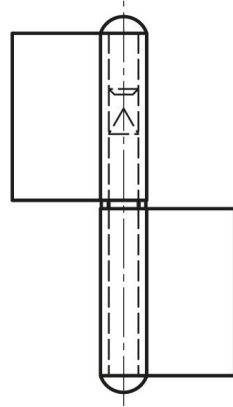

FICHES AVEC RONDELLE NOEUD À PLAT

12-1-3313

Fiches avec rondelle laiton, livrée à part.

A	81.5 mm
Note	type 2
Matière	acier

Poids (g)	77 g
B	48 mm
C	2 mm
E (Charnon ou épaisseur)	40 mm
D (diamètre broche ou fil)	5.8
Finition	brut

12-1-3312 & 12-1-3314

12-1-3311 & 12-1-3313