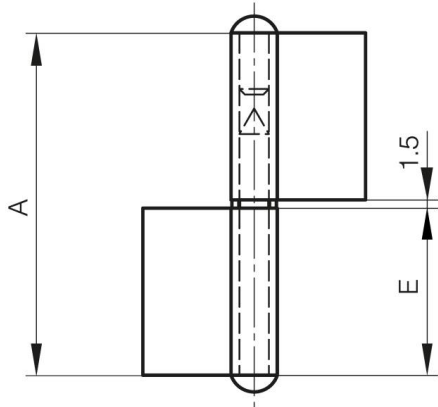

FICHES AVEC RONDELLE NOEUD À PLAT

12-1-3313

Fiches avec rondelle laiton, livrée à part.

A	81.5 mm
Note	type 2
Matière	acier

Poids (g)	77 g
B	48 mm
C	2 mm
E (Charnon ou épaisseur)	40 mm
D (diamètre broche ou fil)	5.8
Finition	brut