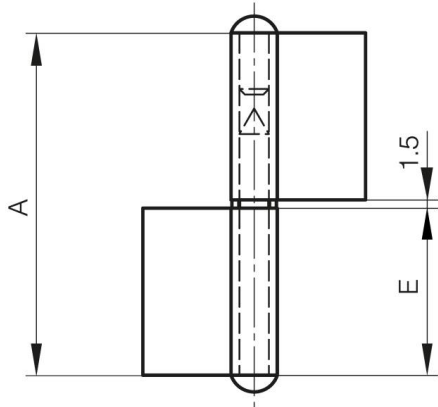

FICHES AVEC RONDELLE NOEUD À PLAT

12-1-3311

Fiches avec rondelle laiton, livrée à part.

A	61.5 mm
Note	type 2
Matière	acier

Poids (g)	40 g
B	40 mm
C	1.5 mm
E (Charnon ou épaisseur)	30 mm
D (diamètre broche ou fil)	5.3
Finition	brut