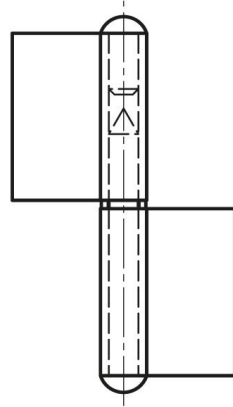

FICHES AVEC RONDELLE NOEUD À PLAT

12-1-3311

Fiches avec rondelle laiton, livrée à part.

A	61.5 mm
Note	type 2
Matière	acier

Poids (g)	40 g
B	40 mm
C	1.5 mm
E (Charnon ou épaisseur)	30 mm
D (diamètre broche ou fil)	5.3
Finition	brut

12-1-3312 & 12-1-3314

12-1-3311 & 12-1-3313