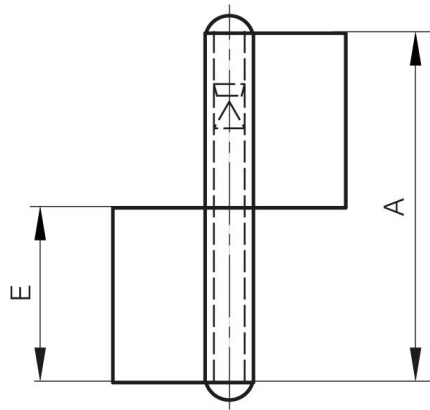

## **FICHES SANS RONDELLE NOEUD À PLAT**

**12-1-3310**

<b>A</b>	80 mm
<b>Note</b>	type 1
<b>Matière</b>	acier
<b>Poids (g)</b>	76 g

<b>B</b>	48 mm
<b>C</b>	2 mm
<b>E (Charnon ou épaisseur)</b>	40 mm
<b>D (diamètre broche ou fil)</b>	5.8
<b>Finition</b>	brut