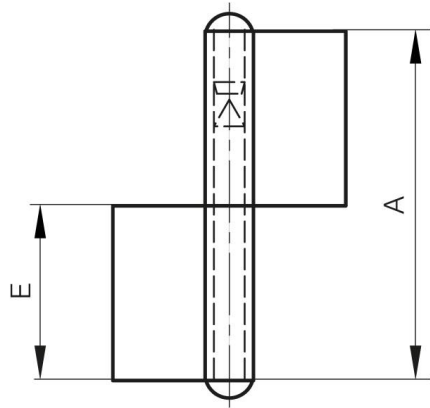

FICHES SANS RONDELLE NOEUD À PLAT

12-1-3307

A	60 mm
Note	type 2
Matière	acier
Poids (g)	39 g

B	40 mm
C	1.5 mm
E (Charnon ou épaisseur)	30 mm
D (diamètre broche ou fil)	5.3
Finition	brut

12-1-3308 & 12-1-3310