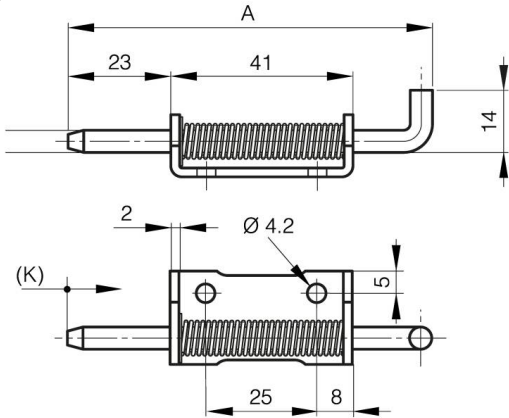

## **FICHES INVISIBLES À RESSORT À VISSER B**

**12-1-3860**

Ressort inox. Les fiches en acier brut et en acier zingué ont une broche en acier zingué, les fiches en inox ont une broche en inox 304.

Anneau truarc en inox 1.4122.

<b>A</b>	82 mm
----------	-------

<b>Note</b>	type 2
<b>Matière</b>	acier
<b>Poids (g)</b>	39 g
<b>B</b>	21 mm
<b>C</b>	14 mm
<b>D (diamètre broche ou fil)</b>	5
<b>Finition</b>	zingué

12-1-3951 & 12-1-3861 & 12-1-3863

12-1-3950 & 12-1-3860 & 12-1-3862

<b>K</b>	12 mm
----------	-------