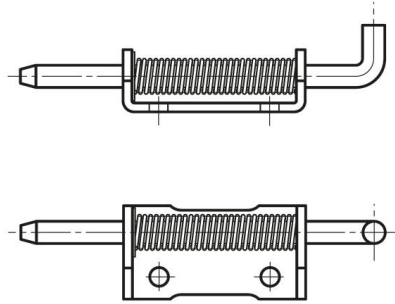

## **FICHES INVISIBLES À RESSORT À VISSER B**

**12-1-3860**

Ressort inox. Les fiches en acier brut et en acier zingué ont une broche en acier zingué, les fiches en inox ont une broche en inox 304.

Anneau truarc en inox 1.4122.

<b>A</b>	82 mm
----------	-------

<b>Note</b>	type 2
<b>Matière</b>	acier
<b>Poids (g)</b>	39 g
<b>B</b>	21 mm
<b>C</b>	14 mm
<b>D (diamètre broche ou fil)</b>	5
<b>Finition</b>	zingué

12-1-3951 & 12-1-3861 & 12-1-3863