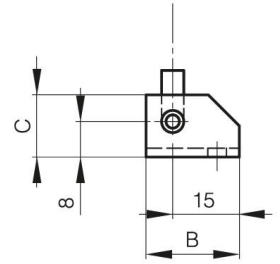

Note	type 2
Matière	acier
Poids (g)	39 g
B	21 mm
C	14 mm
D (diamètre broche ou fil)	5
Finition	zingué

12-1-3951 & 12-1-3861 & 12-1-3863

12-1-3950 & 12-1-3860 & 12-1-3862

K	12 mm