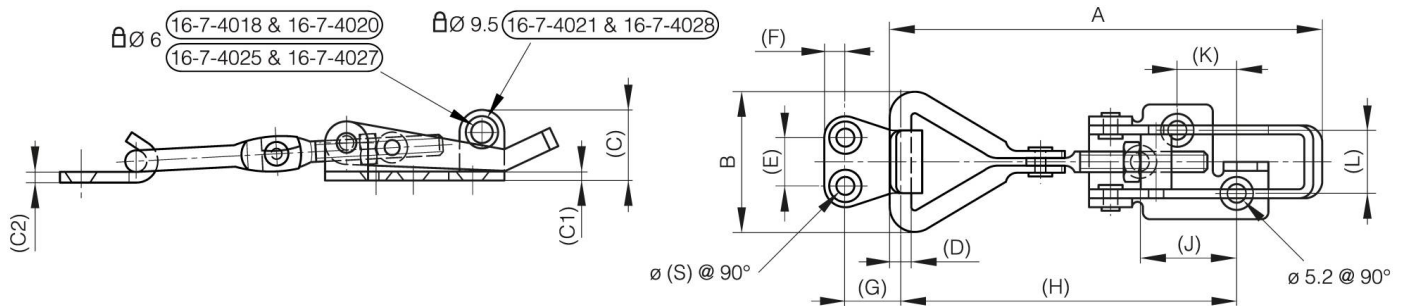

GRENOUILLÈRES CADENASSABLES RÉGLABLES AVEC GÂCHE 82 MM À 118 MM

16-7-4021

A	118 mm
Note	$118 < A < 129$

Matière	acier
Poids (g)	124 g
B	39 mm
C	22 mm
S (diamètre trou)	5.2 mm
E (Charnon ou épaisseur)	20 mm
D (diamètre broche ou fil)	6
F (entraxe)	6 mm
G (pas des trous)	18 mm
H (hauteur ou départ trous)	85-96 mm
Finition	zingué
J	33 mm
L	20 mm
C1	3 mm
C2	2.5 mm

K	15 mm
----------	-------