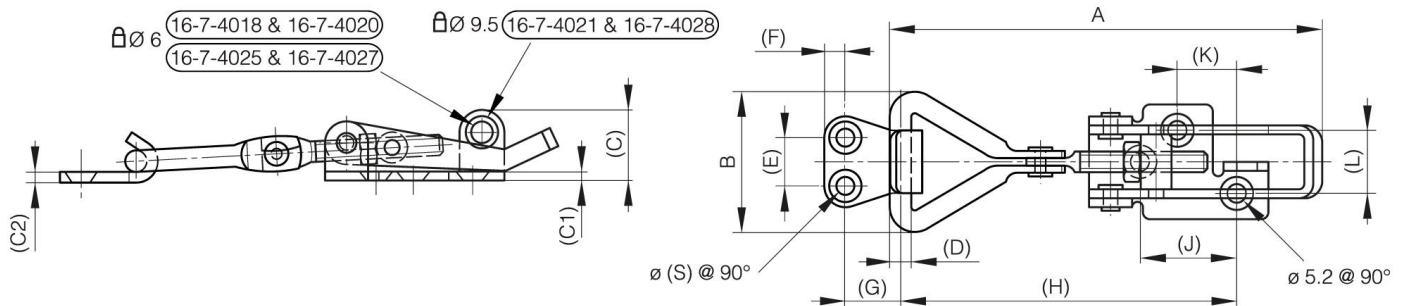

GRENOUILLÈRES CADENASSABLES RÉGLABLES AVEC GÂCHE 82 MM À 118 MM

16-7-4018

A	82 mm
Note	$82 < A < 92$

Matière	acier
Poids (g)	48 g
B	27 mm
C	19 mm
S (diamètre trou)	4 mm
E (Charnon ou épaisseur)	14 mm
D (diamètre broche ou fil)	4
F (entraxe)	4.5 mm
G (pas des trous)	10 mm
H (hauteur ou départ trous)	62-72 mm
Finition	zingué
J	22 mm
L	14 mm
C1	2 mm
C2	2 mm

K	11 mm
----------	-------