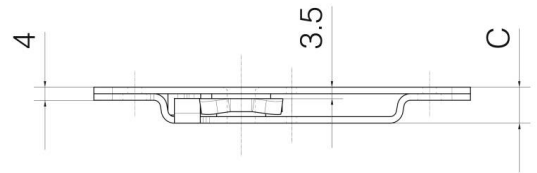

HEAVY DUTY BUDGET LATCH - SQUARE 8X8

16-1-4330

Not handed. 3 indent positions.

A	115 mm
Material	304 stainless steel

Weight (g)	160 g
B	35 mm
C	11 mm
Finish	raw
Nouvelle référence	NEW

W (opening angle)	90° Degré
--------------------------	-----------