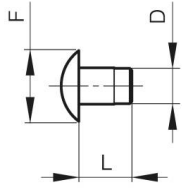

## **HEADED PIN BT FOR MODULO SYSTEM**

**27-1-3830**

This pin combined with a plug (VA) enables you to make a hinge pin for Modulo hinges.

<b>Material</b>	304 stainless steel
<b>Weight (g)</b>	36 g
<b>E (knuckle or thickness)</b>	4 mm

<b>D (pin diameter)</b>	8
<b>Finish</b>	raw
<b>L</b>	86 mm

VA  
 Vase  
 Plug  
 Stopfen

BT  
 Broche à Tête  
 Headed pin  
 Stift mit Kopf