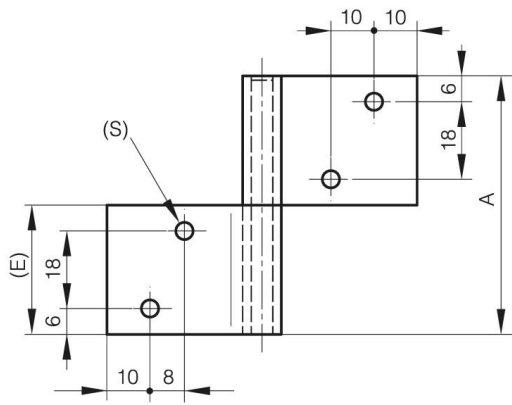

FITSCHE MIT 1 GEKRÖPFTEN FLÜGEL

12-1-3682

A	60 mm
Ausführung	Typ 2
Material	Edelstahl 1.4301
Gewicht (g)	70 g

B	72 mm
C	2 mm
S (Lochdurchmesser)	4 mm
E (Gelenkteile oder Dicke)	30 mm
D (Durchmesser)	5
Dekor	unbehandelt