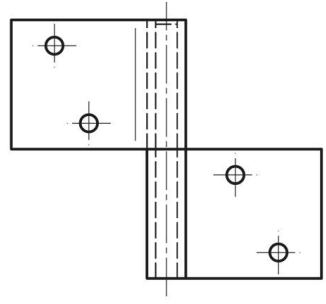

B	72 mm
C	2 mm
S (Lochdurchmesser)	4 mm
E (Gelenkteile oder Dicke)	30 mm
D (Durchmesser)	5
Dekor	unbehandelt

12-1-3682