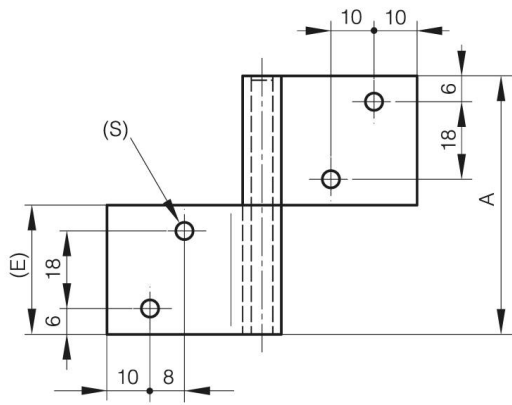

FITSCHE MIT 1 GEKRÖPFTEN FLÜGEL

12-1-3683

A	60 mm
Ausführung	Typ 1
Material	Edelstahl 1.4301
Gewicht (g)	70 g

B	72 mm
C	2 mm
S (Lochdurchmesser)	4 mm
E (Gelenkteile oder Dicke)	30 mm
D (Durchmesser)	5
Dekor	unbehandelt