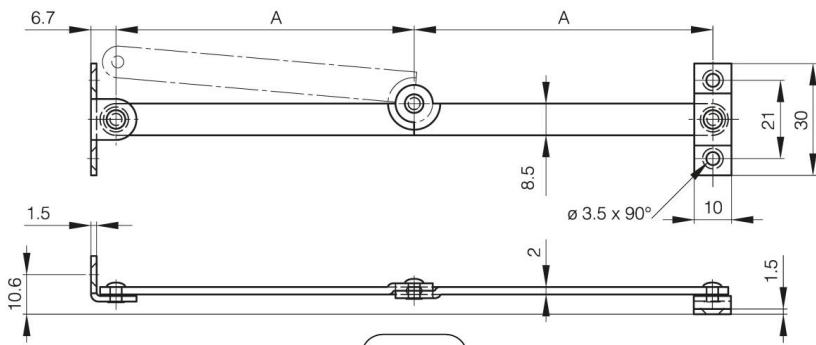

## **KLAPPENAUFSTELLER VERZINKT SCHWARZ STAHL A**

**24-1-3311**

<b>A</b>	80 mm
<b>Material</b>	Stahl
<b>Gewicht (g)</b>	34 g

**Dekor**

schwarz verzinkt

24-1-3312

24-1-3311