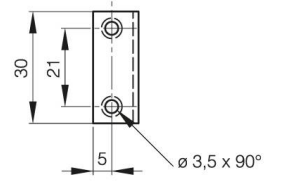

## **KLAPPENAUFSTELLER VERZINKT SCHWARZ STAHL A**

**24-1-3311**

<b>A</b>	80 mm
<b>Material</b>	Stahl
<b>Gewicht (g)</b>	34 g

**Dekor**

schwarz verzinkt

24-1-3312

24-1-3311