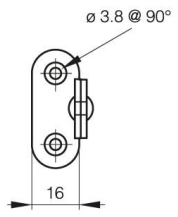

KLAPPENAUFSTELLER VERZINKT STAHL

24-7-3531

A	200 mm
Material	Stahl
Gewicht (g)	167 g

Dekor

verzinkt

24-7-3525 & 24-7-3527 & 24-7-3529 & 24-7-3531

24-7-3526 & 24-7-3528 & 24-7-3530 & 24-7-3532