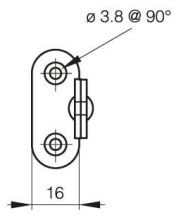

## **KLAPPENAUFSTELLER VERZINKT STAHL**

**24-7-3528**

<b>A</b>	150 mm
<b>Material</b>	Stahl
<b>Gewicht (g)</b>	133 g

Dekor

verzinkt

24-7-3525 & 24-7-3527 & 24-7-3529 & 24-7-3531

24-7-3526 & 24-7-3528 & 24-7-3530 & 24-7-3532