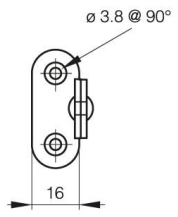

KLAPPENAUFSTELLER VERZINKT STAHL

24-7-3527

A	150 mm
Material	Stahl
Gewicht (g)	133 g

Dekor

verzinkt

24-7-3525 & 24-7-3527 & 24-7-3529 & 24-7-3531

24-7-3526 & 24-7-3528 & 24-7-3530 & 24-7-3532