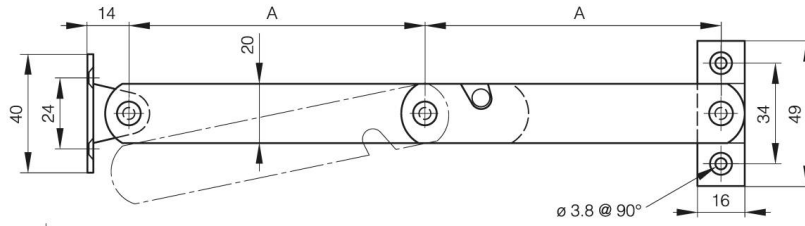

KLAPPENAUFSTELLER VERZINKT STAHL

24-7-3526

A	125 mm
Material	Stahl
Gewicht (g)	116 g

Dekor

verzinkt

24-7-3525 & 24-7-3527 & 24-7-3529 & 24-7-3531

24-7-3526 & 24-7-3528 & 24-7-3530 & 24-7-3532