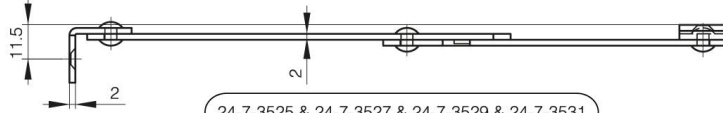

KLAPPENAUFSTELLER VERZINKT STAHL

24-7-3526

A	125 mm
Material	Stahl
Gewicht (g)	116 g

Dekor

verzinkt

24-7-3525 & 24-7-3527 & 24-7-3529 & 24-7-3531

24-7-3526 & 24-7-3528 & 24-7-3530 & 24-7-3532