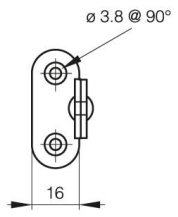

KLAPPENAUFSTELLER VERZINKT STAHL

24-7-3525

A	125 mm
Material	Stahl
Gewicht (g)	116 g

Dekor

verzinkt

24-7-3525 & 24-7-3527 & 24-7-3529 & 24-7-3531

24-7-3526 & 24-7-3528 & 24-7-3530 & 24-7-3532