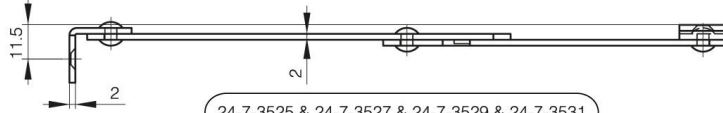

KLAPPENAUFSTELLER VERZINKT STAHL

24-7-3525

A	125 mm
Material	Stahl
Gewicht (g)	116 g

Dekor

verzinkt

24-7-3525 & 24-7-3527 & 24-7-3529 & 24-7-3531

24-7-3526 & 24-7-3528 & 24-7-3530 & 24-7-3532