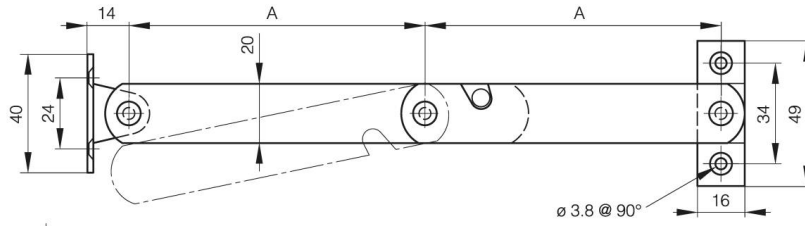

KLAPPENAUFSTELLER VERZINKT STAHL

24-7-3525

A	125 mm
Material	Stahl
Gewicht (g)	116 g

Dekor

verzinkt

24-7-3525 & 24-7-3527 & 24-7-3529 & 24-7-3531

24-7-3526 & 24-7-3528 & 24-7-3530 & 24-7-3532