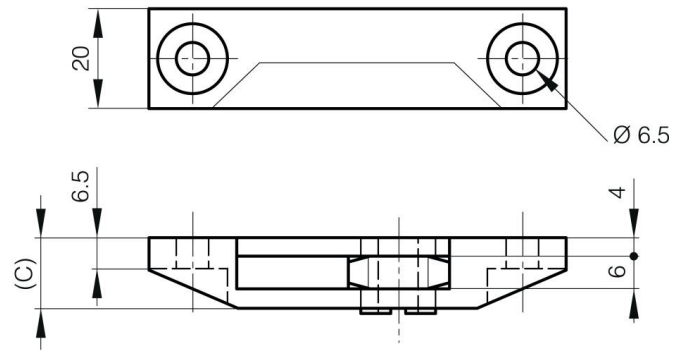

## **KUNSTSTOFFSCHLOSS MIT SCHLIESSBLECH**

**16-7-4012**

Dieser Artikel funktioniert rechts und links.

|                 |       |
|-----------------|-------|
| <b>A</b>        | 83 mm |
| <b>Material</b> | POM   |

|                    |         |
|--------------------|---------|
| <b>Gewicht (g)</b> | 32 g    |
| <b>B</b>           | 22 mm   |
| <b>C</b>           | 14 mm   |
| <b>Dekor</b>       | schwarz |

|                       |           |
|-----------------------|-----------|
| <b>W (Drehwinkel)</b> | 90° Degré |
|-----------------------|-----------|