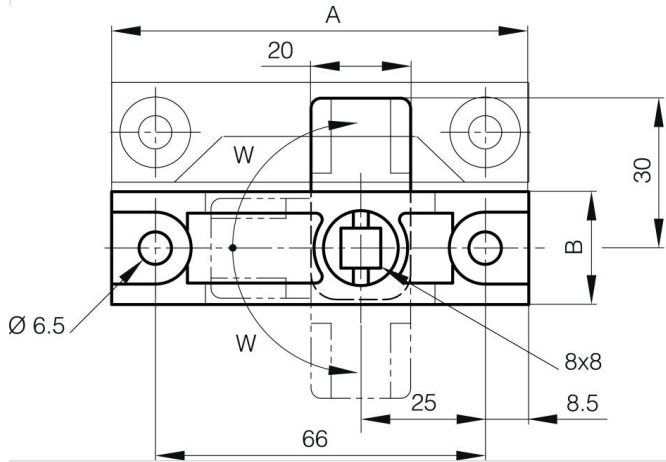

## **KUNSTSTOFFSCHLOSS MIT SCHLIESSBLECH**

**16-7-4012**

Dieser Artikel funktioniert rechts und links.

|                 |       |
|-----------------|-------|
| <b>A</b>        | 83 mm |
| <b>Material</b> | POM   |

|                    |         |
|--------------------|---------|
| <b>Gewicht (g)</b> | 32 g    |
| <b>B</b>           | 22 mm   |
| <b>C</b>           | 14 mm   |
| <b>Dekor</b>       | schwarz |

|                       |           |
|-----------------------|-----------|
| <b>W (Drehwinkel)</b> | 90° Degré |
|-----------------------|-----------|