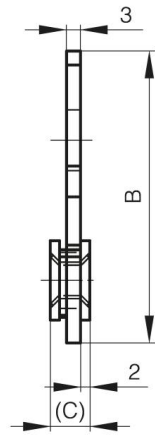

TÜRSCHLOSS MIT FEDER

16-1-4031

Dieser Artikel funktioniert rechts und links.

A	85 mm
Ausführung	Türschloß
Material	Edelstahl 1.4301

Gewicht (g)	69 g
B	53.4 mm
C	8.5 mm
Dekor	entgratet

16-1-4031 & 16-1-4032