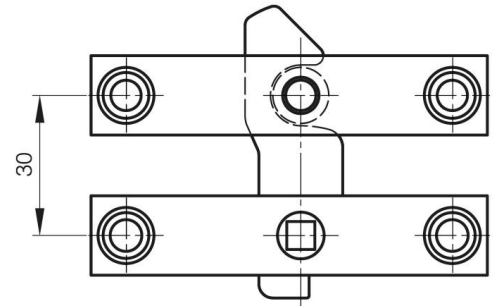

TÜRSCHLOSS MIT FEDER

16-1-4031

Dieser Artikel funktioniert rechts und links.

A	85 mm
Ausführung	Türschloß
Material	Edelstahl 1.4301

Gewicht (g)	69 g
B	53.4 mm
C	8.5 mm
Dekor	entgratet

16-1-4031 & 16-1-4032