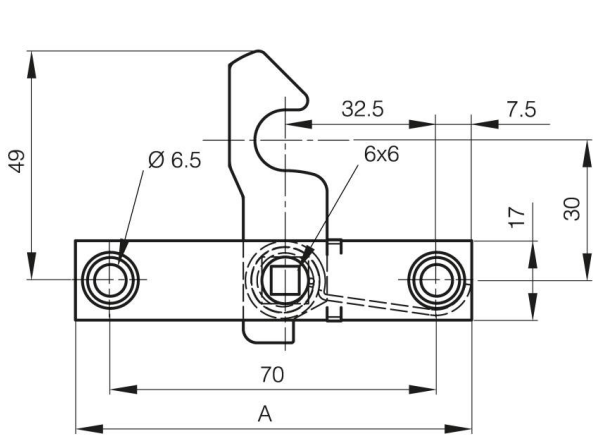

TÜRSCHLOSS MIT FEDER

16-1-4031

Dieser Artikel funktioniert rechts und links.

A	85 mm
Ausführung	Türschloß
Material	Edelstahl 1.4301

Gewicht (g)	69 g
B	53.4 mm
C	8.5 mm
Dekor	entgratet

16-1-4031 & 16-1-4032