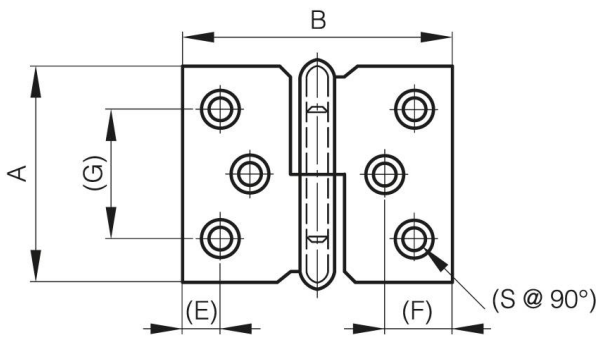

## **FITSCHBÄNDER LÄNGE 40 MM**

**14-7-3393**

<b>A</b>	40 mm
<b>Ausführung</b>	Typ 2
<b>Material</b>	Stahl
<b>Gewicht (g)</b>	28 g

<b>B</b>	50 mm
<b>C</b>	1.5 mm
<b>S (Lochdurchmesser)</b>	3 mm
<b>E (Gelenkteile oder Dicke)</b>	7.5 mm
<b>D (Durchmesser)</b>	4
<b>F (Abstand)</b>	13 mm
<b>G (Abstand)</b>	24 mm
<b>Dekor</b>	vernickelt