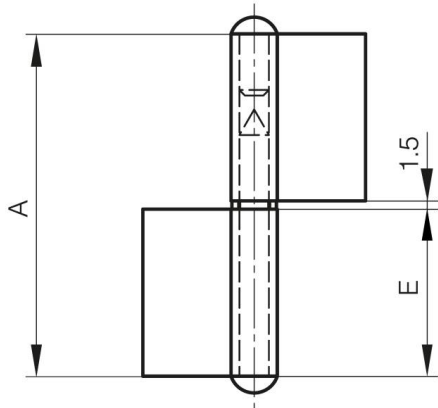

## **FITSCHEN MIT UNTERLEGSSCHEIBE, FLACHEM GELENK**

**12-1-3314**

Fitschen mit Messingunterlegscheibe, separat verpackt.

<b>A</b>	81.5 mm
<b>Ausführung</b>	Typ 1

<b>Material</b>	Stahl
<b>Gewicht (g)</b>	77 g
<b>B</b>	48 mm
<b>C</b>	2 mm
<b>E (Gelenkteile oder Dicke)</b>	40 mm
<b>D (Durchmesser)</b>	5.8
<b>Dekor</b>	unbehandelt