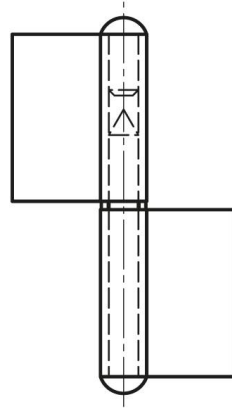

## **FITSCHEN MIT UNTERLEGSSCHEIBE, FLACHEM GELENK**

**12-1-3314**

Fitschen mit Messingunterlegscheibe, separat verpackt.

<b>A</b>	81.5 mm
<b>Ausführung</b>	Typ 1

<b>Material</b>	Stahl
<b>Gewicht (g)</b>	77 g
<b>B</b>	48 mm
<b>C</b>	2 mm
<b>E (Gelenkteile oder Dicke)</b>	40 mm
<b>D (Durchmesser)</b>	5.8
<b>Dekor</b>	unbehandelt

12-1-3312 & 12-1-3314

12-1-3311 & 12-1-3313